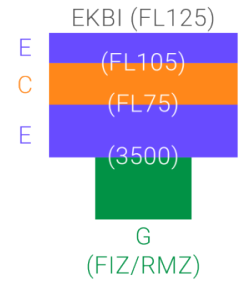

KEPAK  
(16)

N/R 09

27 R/L/N

SONAM  
(22)

MAMFO  
(19)

- Notes:
- AU: NDB CIRC A: CAT A&B
  - AU: NDC CIRC B: CAT C
  - DANXI: CLASS C ABV FL45

DANXI  
(21)

EKEB • ESBJERG