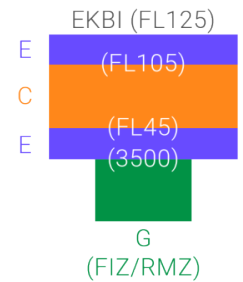

EKVJ • STAUNING

POJAF
(20)

AU
(20)

APRON

VJ
(20)

IMFIL
(22)

KEPAK
(16)

N/R 09

27 R/L/N

SONAM
(22)

MAMFO
(19)

1. Notes:
2. AU: NDB CIRC A: CAT A&B
   - AU: NDC CIRC B: CAT C
   - DANXI: CLASS C ABV FL45

DANXI
(21)

EKEB • ESBJERG

OBOSI
(20)

1. Notes:
2. RWY 08 APP: CLASS C ABV FL75

TITBA
(20)

BANLU
(20)

I-Z/R 08

26 I-Z/R

EB262
(20)

DIGOV
(20)

UTURO
(20)

EKVD • VAMDRUP

EBURU
(23)

R/N 01

GOVOV
(23)

LODBA
(23)

ABIVA
(23)

ROSRA
(23)

GEMRO
(23)

1. Notes:
2. RWY 07/25: GRASS
   - RWY 01 APP: CLASS D GND-3500 (EKSP)
   - RWY 19 APP: CLASS C 2400-FL105 (EKBI)

EKOD • ODENSE

ABEMO
(20)

R 06

24 I/R

ESIRU
(20)

RAVSI
(20)

TUNRU
(20)

EKSB • SONDERBORG

BUKAL
(20)

R 14

32 I/R

LIBRI
(20)

SB322
(20)

1. Notes:
2. RWY 14 APP: CLASS D 1500-3500 (EKSP)