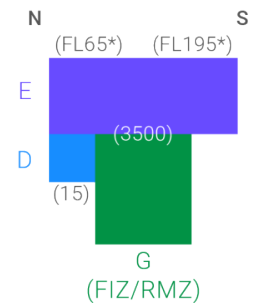

TUNRU  
(20)

EKSB • SONDERBORG

BUKAL  
(20)

R 14

32 I/R

LIBRI  
(20)

SB322  
(20)

- Notes:
- RWY 14 APP: CLASS D 1500-3500 (EKSP)