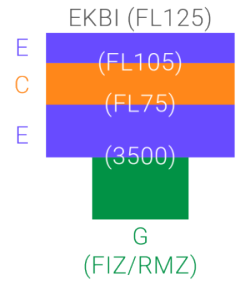

KEPAK  
(16)

N/R 09

27 R/L/N

SONAM  
(22)

MAMFO  
(19)

- Notes:
- AU: NDB CIRC A: CAT A&B
  - AU: NDB CIRC B: CAT C
  - DANXI: CLASS C ABV FL45

DANXI  
(21)

EKEB • ESBJERG