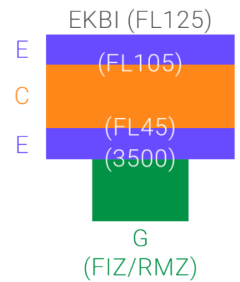

KEPAK  
(16)

N/R 09

27 R/L/N

SONAM  
(22)

MAMFO  
(19)

- Notes:
- AU: NDB CIRC A: CAT A&B
  - AU: NDB CIRC B: CAT C
  - DANXI: CLASS C ABV FL45

DANXI  
(21)

EKEB • ESBJERG

OBOSI  
(20)

- Notes:
- RWY 08 APP: CLASS C ABV FL75

TITBA  
(20)

BANLU  
(20)

I-Z/R 08

26 I-Z/R

EB262  
(20)

DIGOV  
(20)