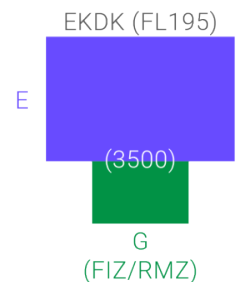

LAVBA
(23)

BASBA
(22)