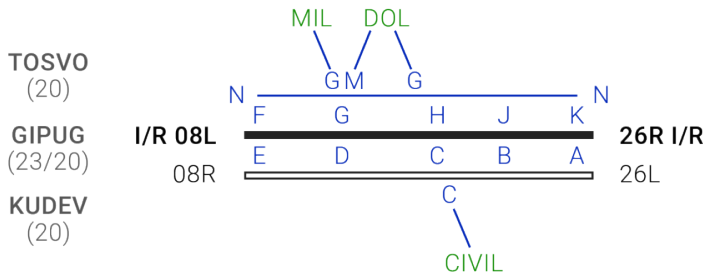

Regional Airports

Controlled Regional aerodromes: EKYT - EKAH - EKKA - EKBI - EKSP

EKYT • AALBORG

UPZIW (20)
BAKIT (20)
EWTIQ (20)

EKAH • AARHUS

BADUT (20)
URUPA (20)
DESOM (21)

Notes:
• MOMZE: MNM 2100/2000 ONLY ON TRANSITION

EKKA • KARUP

GIROG (23)
RIKSU (23/20)
LIRGO (23)

EKBI • BILLUND

ODNEV (30)
LOKSA (30)
UVINA (30)

EKSP • SKRYDSTRUP

OLUTU (20)
DINUT (22/20)
BURUX (20)

Download PDF: [EK_AD_SUP_Regional Quick Reference_V1](#)