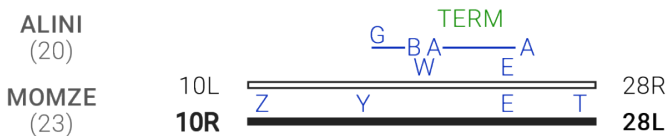

Regional Airports

Controlled Regional aerodromes: EKYT - EKAH - EKKA - EKBI - EKSP

EKYT • AALBORG

UPZIW (20)
BAKIT (20)
EWTIQ (20)

EKAH • AARHUS

BADUT (20)
URUPA (20)
DESOM (21)

Notes:
• MOMZE: MNM 2100/2000 ONLY ON TRANSITION

EKKA • KARUP

GIROG (23)
RIKSU (23/20)
LIRGO (23)

EKBI • BILLUND

ODNEV (30)
LOKSA (30)
UVINA (30)

EKSP • SKRYDSTRUP

OLUTU (20)
DINUT (22/20)
BURUX (20)

Download PDF: [EK_AD_SUP_Regional Quick Reference_V1](#)